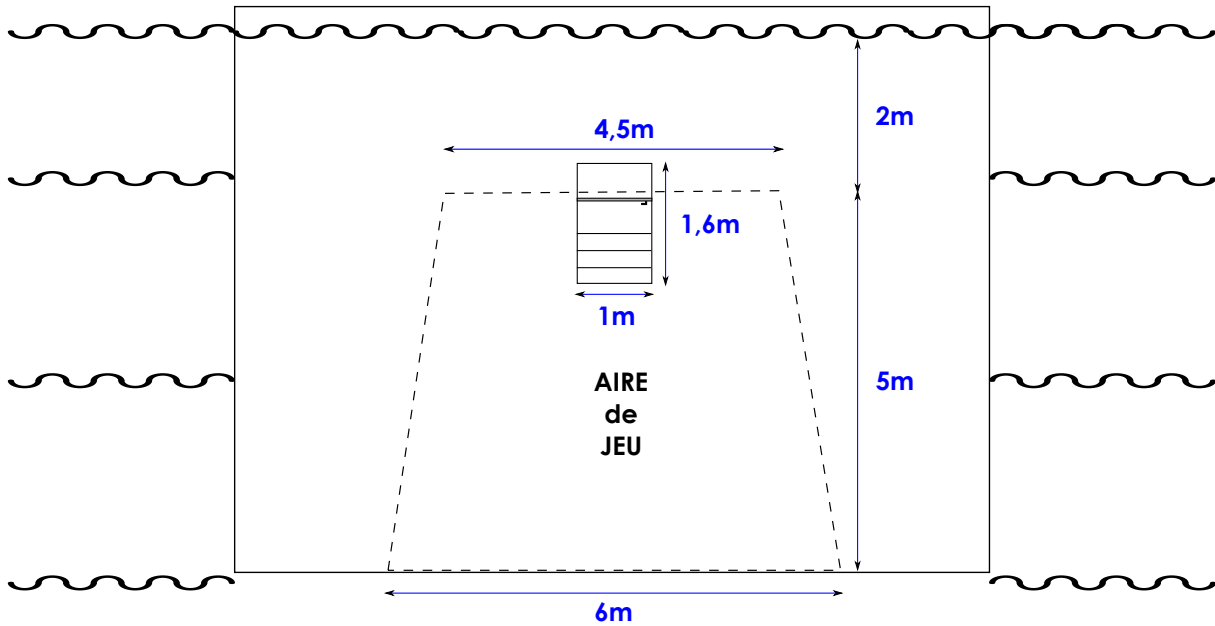

LEGENDE	
	Plan Convexe 1000w RJ 310HPC x 8
	VP 13.000 Lumens + shutter DMX x 1
	PAR 64 1000w lampe CP62 x 9
	PAR 64 1000w lampe CP60 x 5
	Stroboscope DMX MARTIN Atomic 3000 x 1 (fourni)
	Découpe 1000w, avec porte-gobo RJ 614Sx x 1
	Platine de sol x 2
15	N° de circuit
L201	Réf. gélatine LEE FILTER

Dossier: Au Bout du Rouleau	
Plan: Plan de feu et Plan de scène	
Version: v.4	Date: 05/11/2016
Dessiné par: Mikael MICHAUX 06.98.84.38.01 mmichaux@equalis-ls.com	
 Parc d'activités "Les Grands Chênes" 5, rue du Chapoly 69290-St Genis-les-Ollières T.04.78.44.89.46	